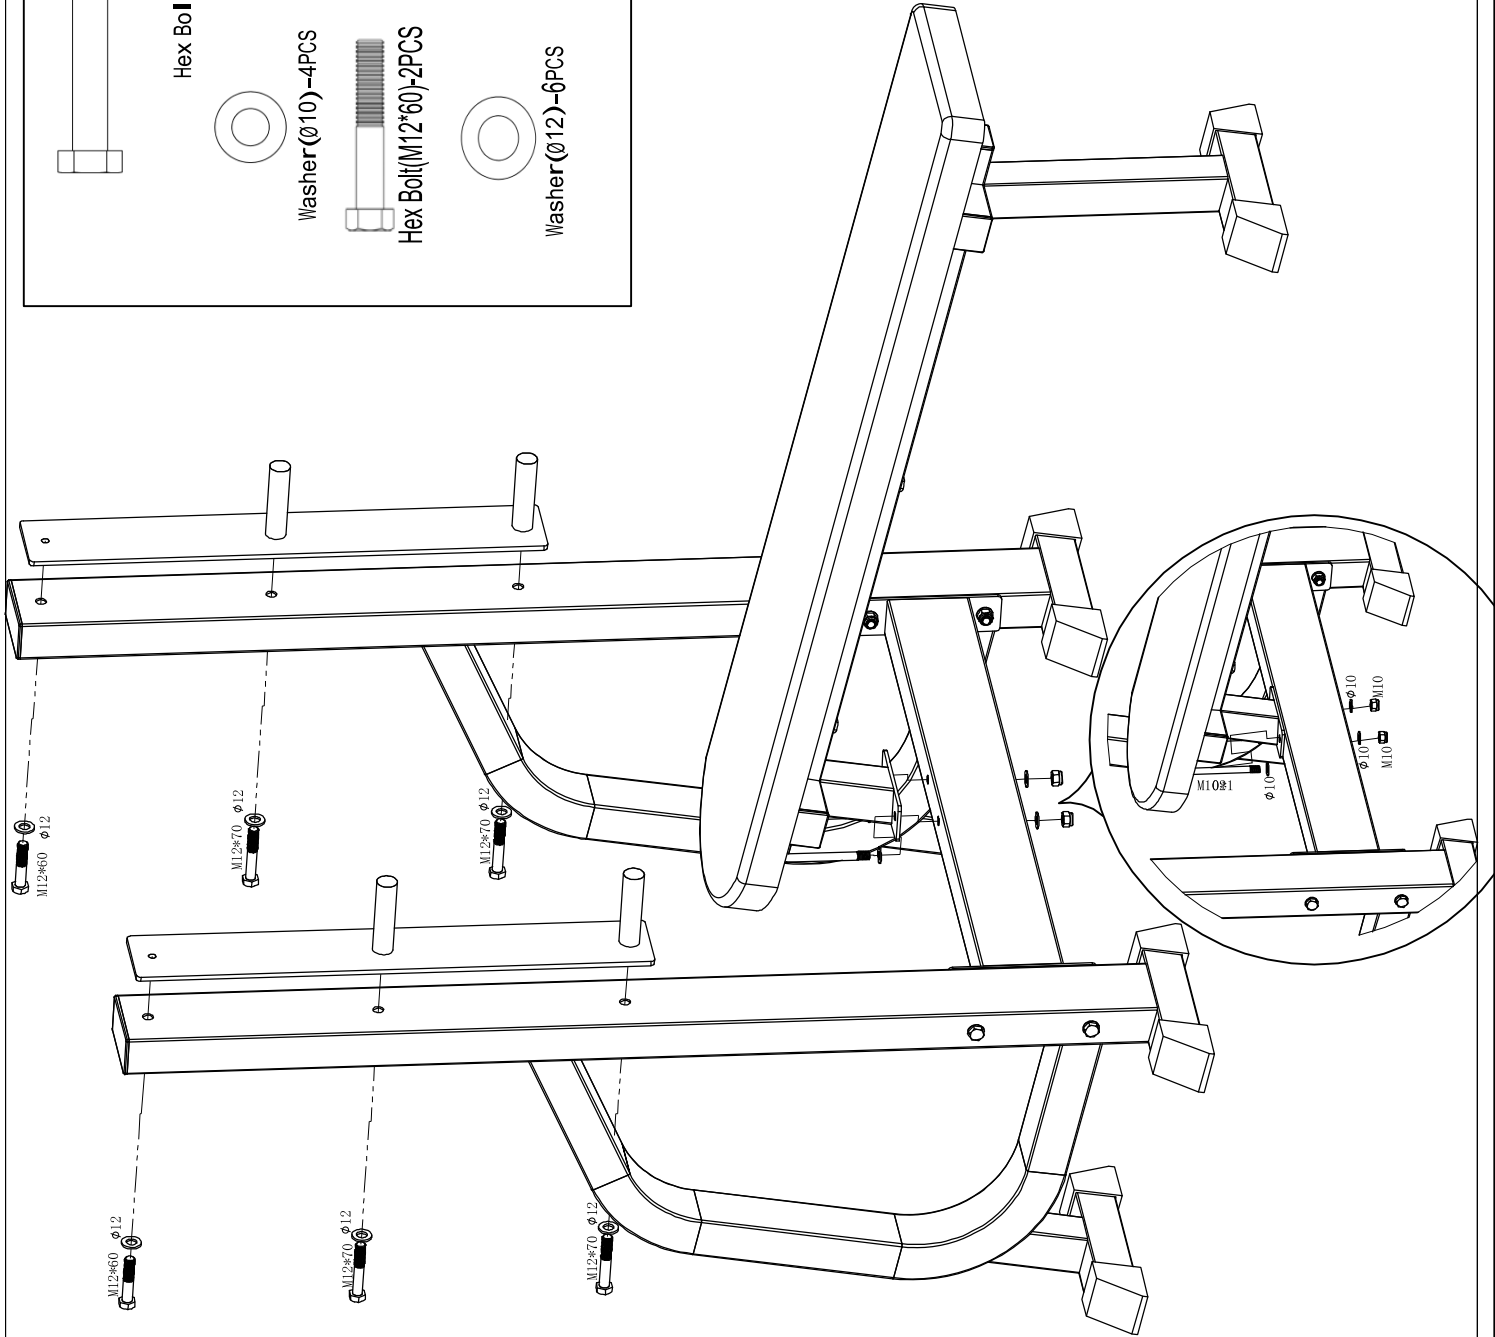

GORILLA SPORTS

Press Bench (10000128)

Maximum load 250KG

GORILLA SPORTS

Washer: (Ø10)

Hex Nut: (M10)

Washer: (Ø12)

15X

6X

6X

Hex Bolt: (M10*120)

6X

Hex Bolt: (M10*65)

3X

Hex Bolt: (M12*60)

2X

Hex Bolt: (M12*70)

4X

1

2

Hex Bolt(M10*65)-3PCS
Washer($\phi 10$)-3PCS

		Hex Bolt(M10*120)-2PCS	Hex Nut M10 -2PCS
		Washer(ϕ 10)-4PCS	Hex Bolt(M12*60)-2PCS
			Washer(ϕ 12)-6PCS