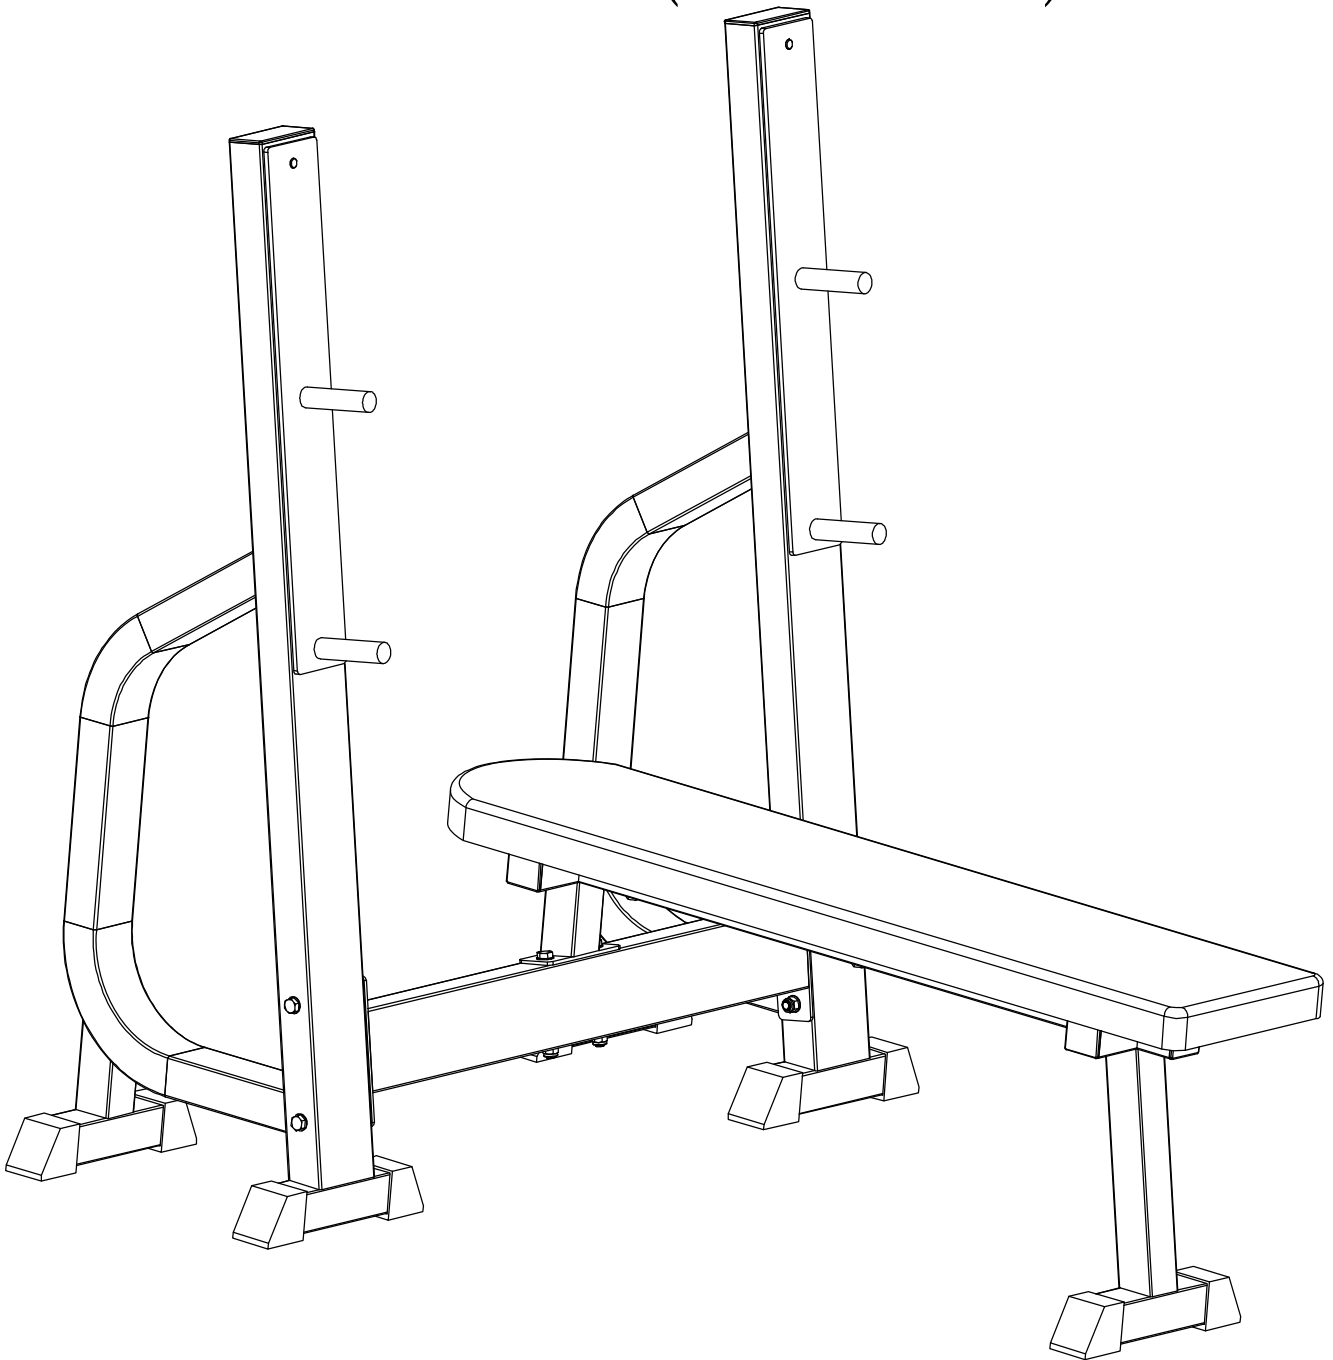

GORILLA SPORTS

Press Bench (10000128)

Maximum load 250KG

GORILLA SPORTS

Washer: (Ø10)

Hex Nut: (M10)

Washer: (Ø12)

15X

6X

6X

Hex Bolt: (M10*120)

6X

Hex Bolt: (M10*65)

3X

Hex Bolt: (M12*60)

2X