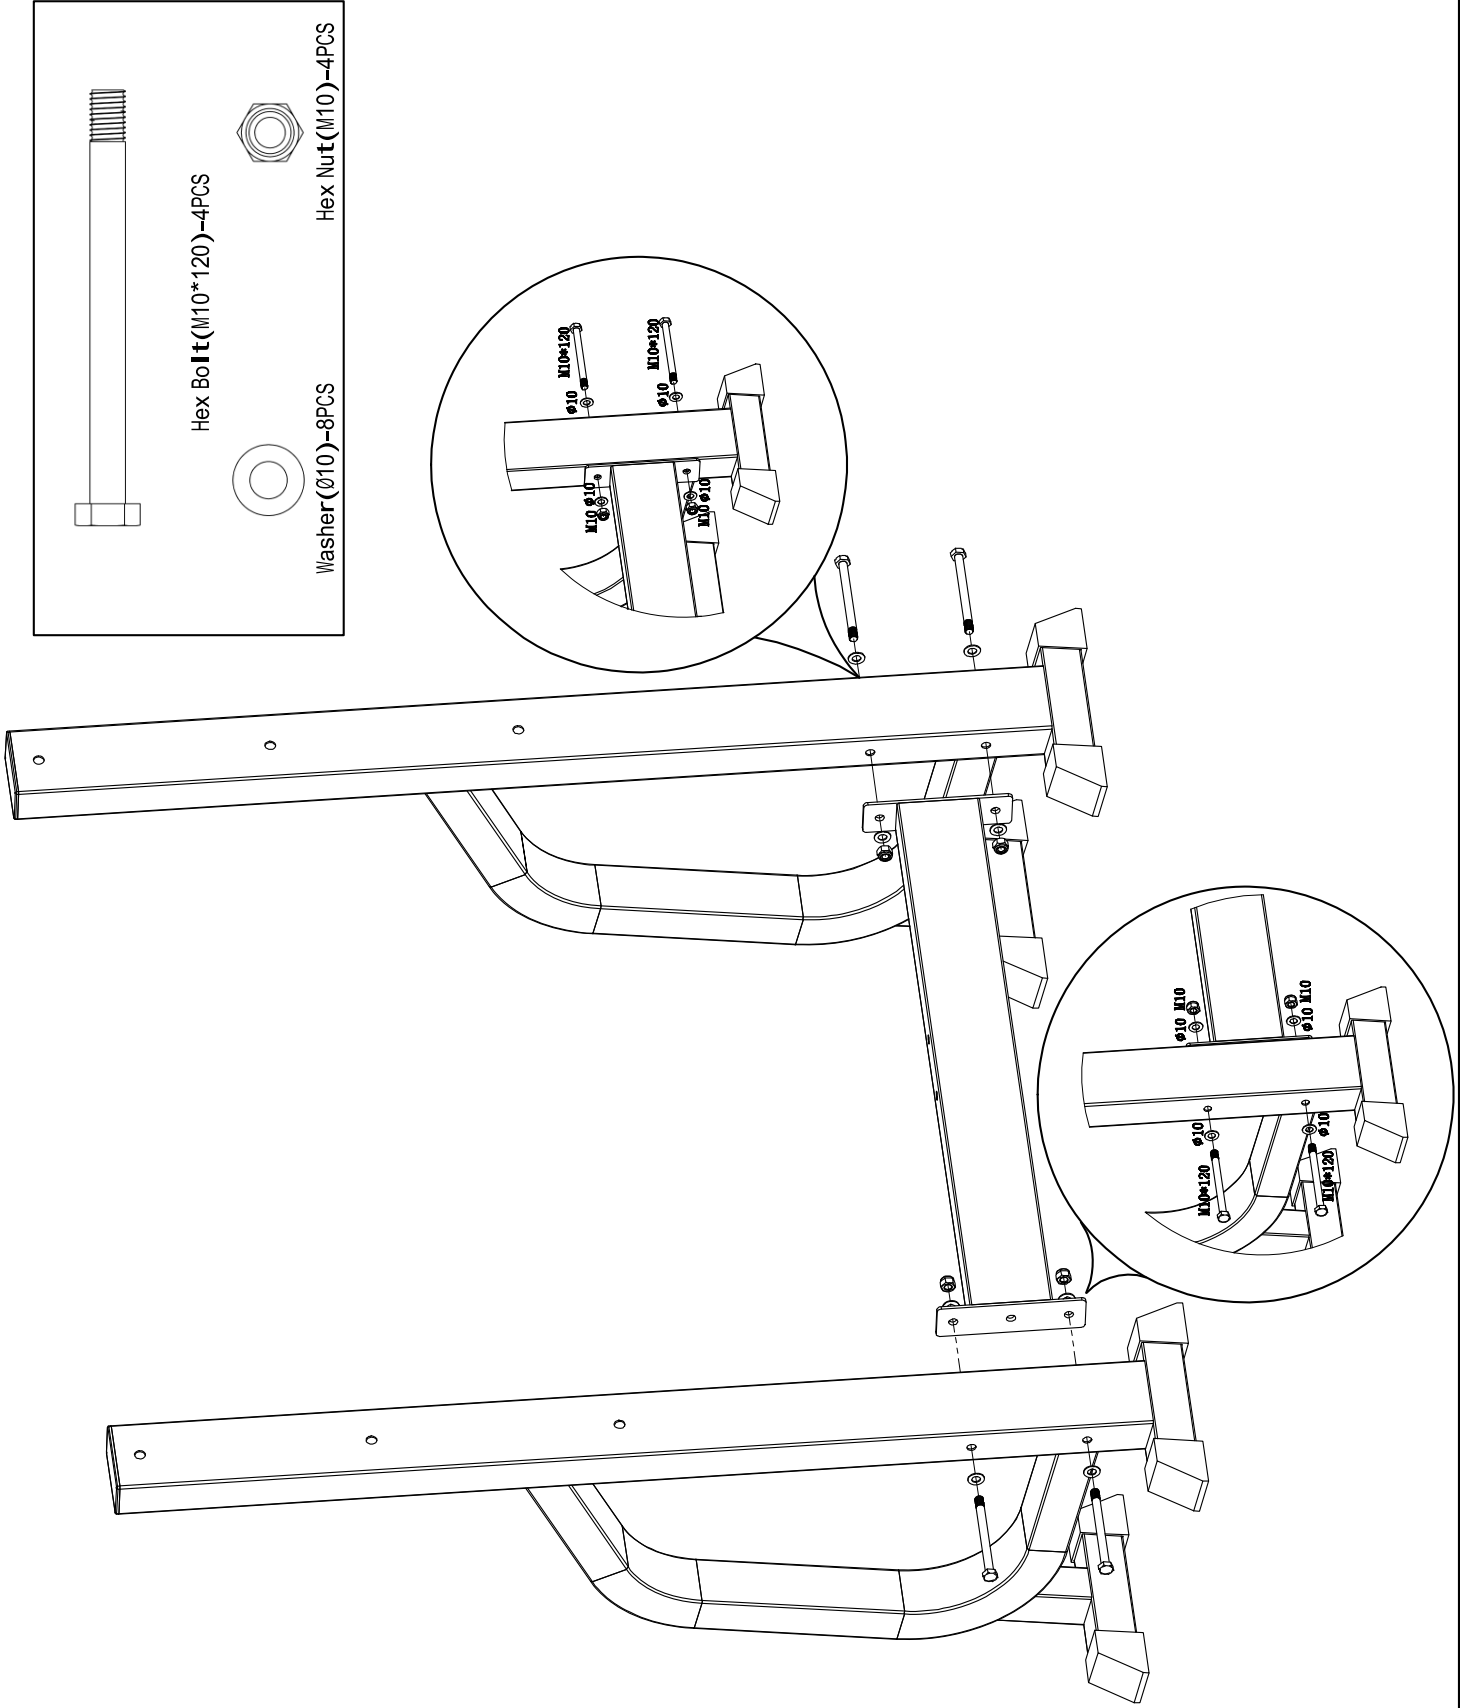

GORILLA SPORTS

Press Bench (10000128)

Maximum load 250KG

GORILLA SPORTS

Washer: (Ø10)

Hex Nut: (M10)

Washer: (Ø12)

15X

6X

6X

Hex Bolt: (M10*120)

6X

Hex Bolt: (M10*65)

3X

Hex Bolt: (M12*60)

2X

Hex Bolt: (M12*70)

4X

1

2

Hex Bolt(M10*65)-3PCS
Washer($\phi 10$)-3PCS

		Hex Bolt(M10*120)-2PCS	Hex Nut M10 -2PCS
		Washer(ϕ 10)-4PCS	Hex Bolt(M12*60)-2PCS
			Washer(ϕ 12)-6PCS