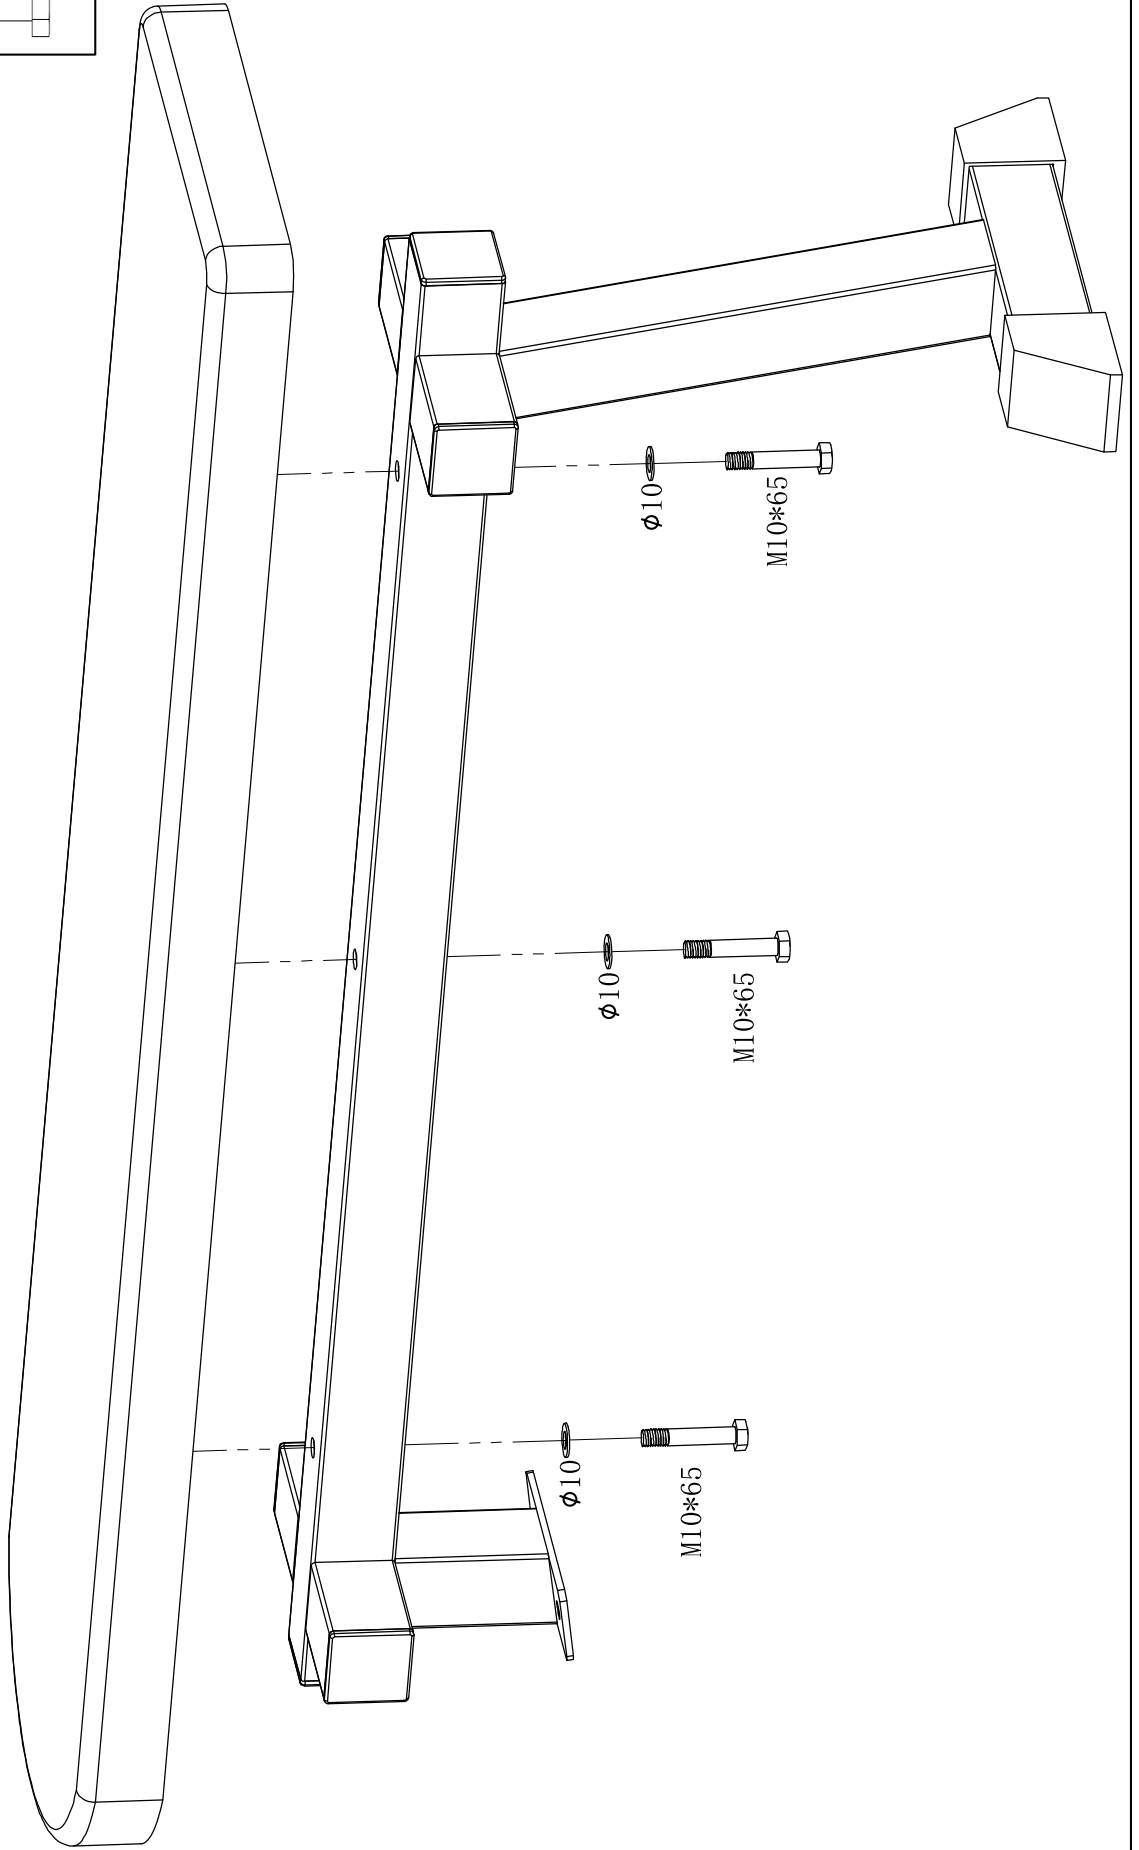

GORILLA SPORTS

Press Bench (10000128)

Maximum load 250KG

GORILLA SPORTS

Washer: (Ø10)

Hex Nut: (M10)

Washer: (Ø12)

15X

6X

6X

Hex Bolt: (M10*120)

6X

Hex Bolt: (M10*65)

3X

Hex Bolt: (M12*60)

2X

Hex Bolt: (M12*70)

4X

1

2

Hex Bolt(M10*65)-3PCS
Washer($\phi 10$)-3PCS

		Hex Bolt(M10*120)-2PCS	Hex Nut M10 -2PCS
		Washer(ϕ 10)-4PCS	Hex Bolt(M12*60)-2PCS
			Washer(ϕ 12)-6PCS