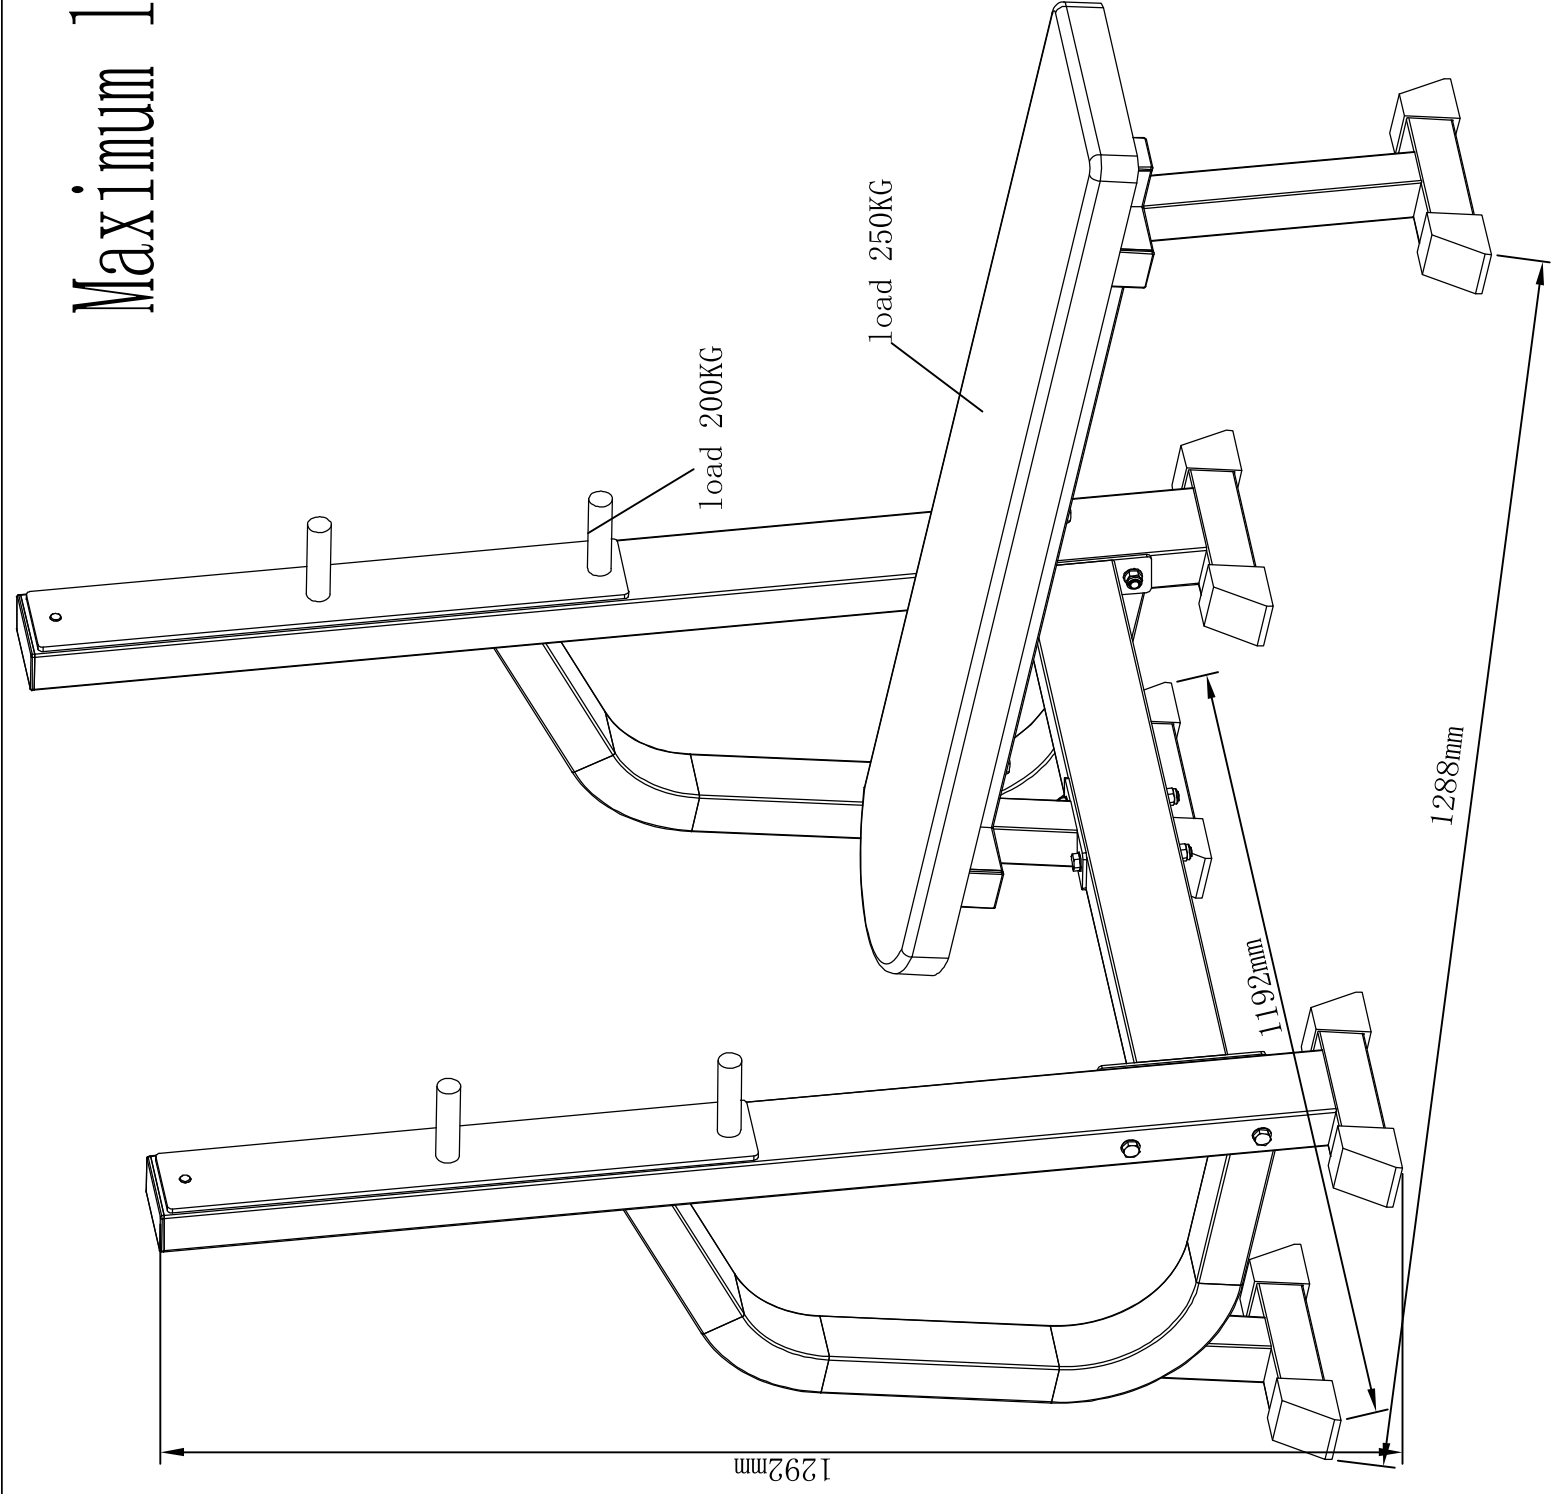

GORILLA SPORTS

Press Bench (10000128)

Maximum load 250KG

GORILLA SPORTS

Washer: (Ø10)

Hex Nut: (M10)

Washer: (Ø12)

15X

6X

6X

Hex Bolt: (M10*120)

6X

Hex Bolt: (M10*65)

3X

Hex Bolt: (M12*60)

2X

Hex Bolt: (M12*70)

4X

1

2

Hex Bolt(M10*65)-3PCS
Washer($\phi 10$)-3PCS

		Hex Bolt(M10*120)-2PCS	Hex Nut M10 -2PCS
		Washer(ϕ 10)-4PCS	Hex Bolt(M12*60)-2PCS
			Washer(ϕ 12)-6PCS