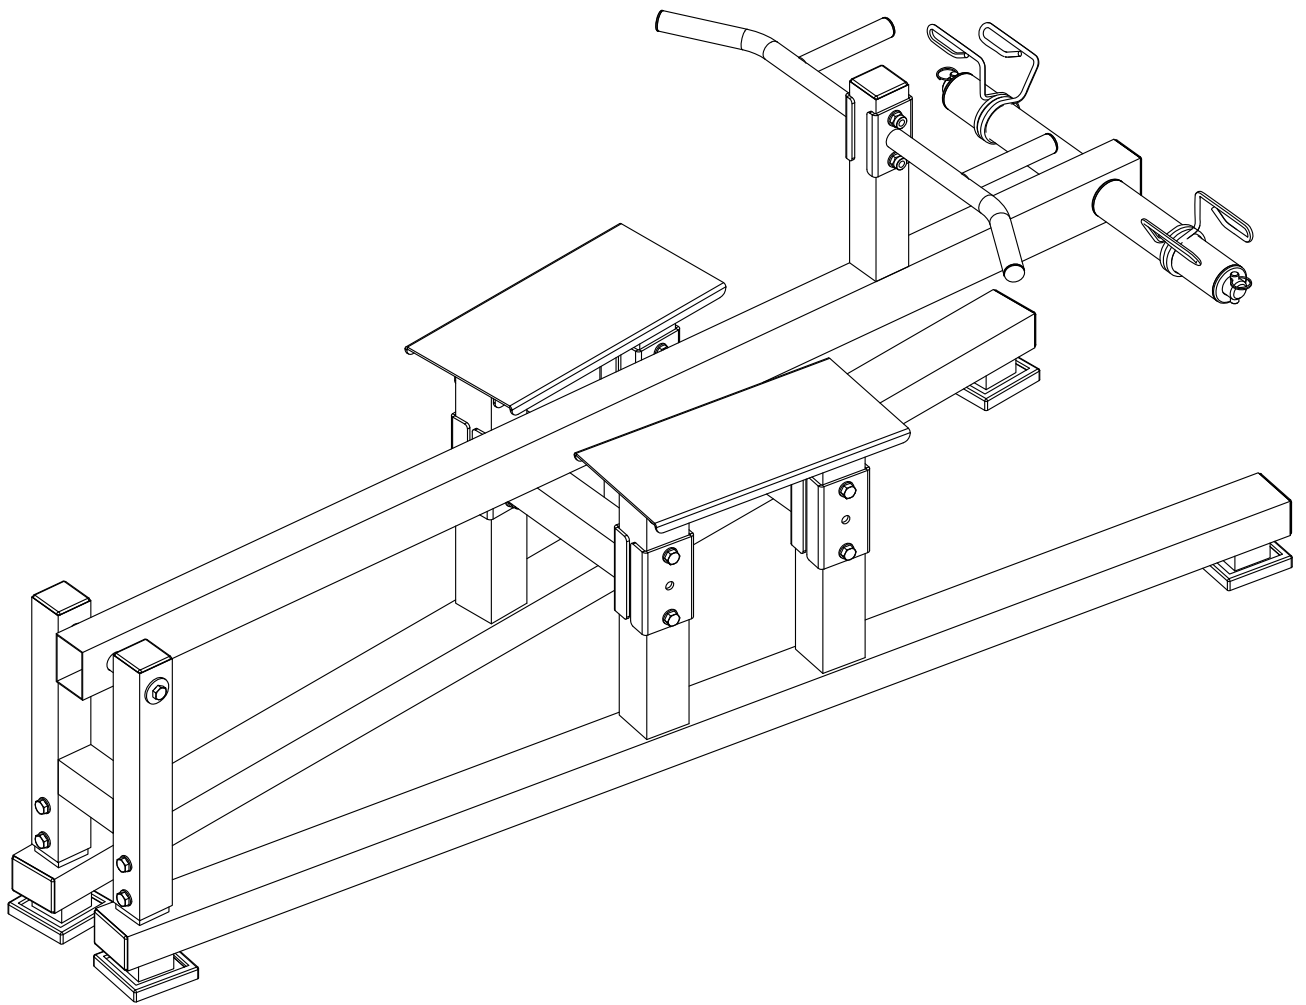

GORILLA SPORTS

ROWING MACHINE (10000796)

GORILLA SPORTS

Washer: ($\phi 10$)

37x

Big Washer: ($\phi 10$)

2x

Hex Nut: (M10)

18x

Hex Bolt: (M10*80)

12x

Hex Bolt: (M10*20)

2x

Hex Bolt: (M10*70)

2x

Hex Bolt: (M10*40)

1x

Hex Bolt: (M10*65)

4x

PIN: ($\phi 10 \times 41$)

2x

Spanner

2x

GORILLA SPORTS

Dimensions complete: 165 cm x 57 cm x 72 cm
Maximum loading: 250KG

1

Hex Bolt (M10*80) - 8PCS

Washer (ø10) - 16PCS

Hex Nut (M10) - 8PCS

2

- 

Big Washer (φ10) -2PCS
- 