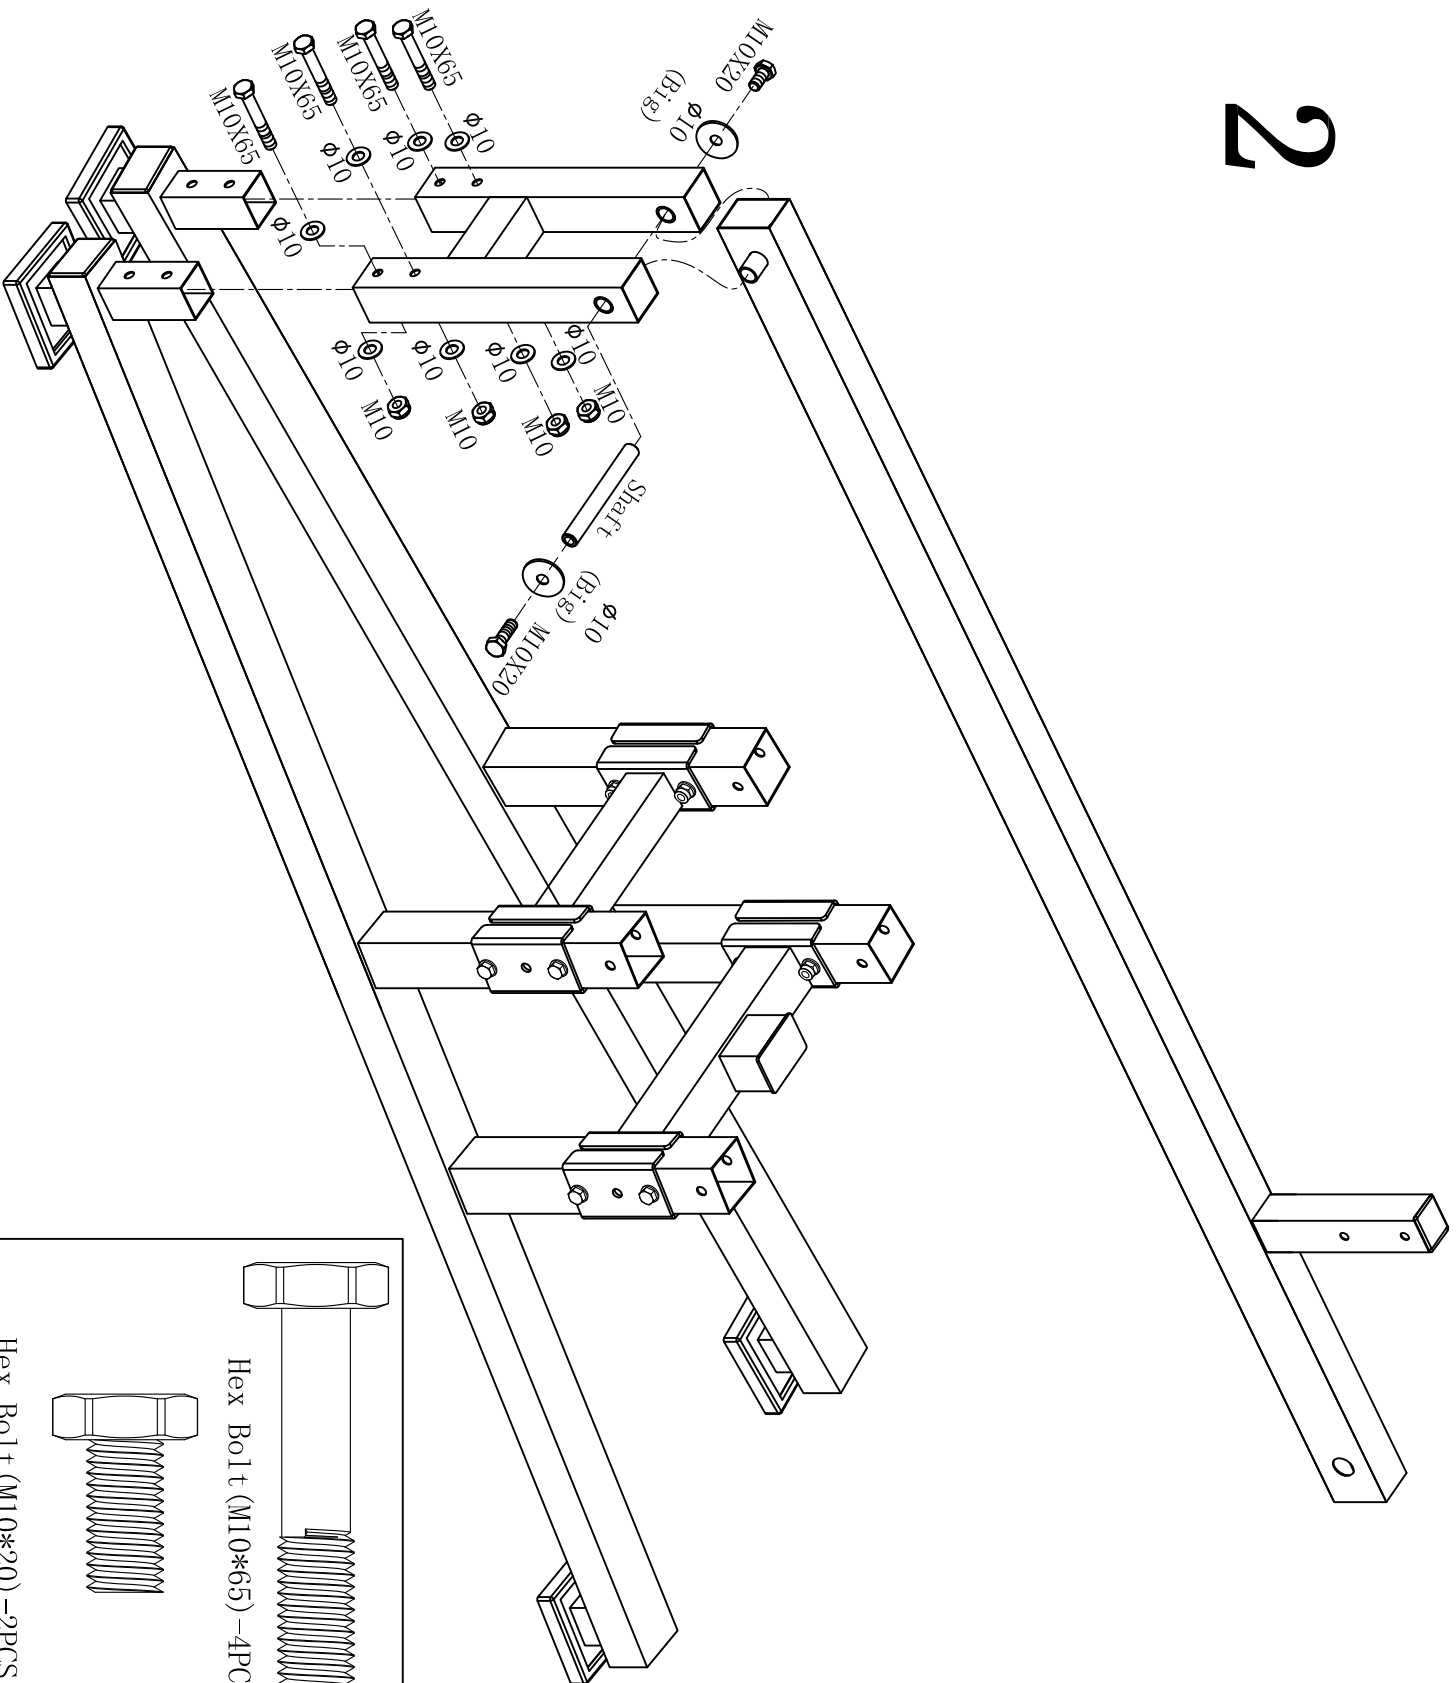

18x

Hex Bolt: (M10*80)

12x

Hex Bolt: (M10*20)

2x

Hex Bolt: (M10*70)

2x

Hex Bolt: (M10*40)

1x

Hex Bolt: (M10*65)

4x

PIN: ($\phi 10 \times 41$)

2x

Spanner

2x

GORILLA SPORTS

Dimensions complete: 165 cm x 57 cm x 72 cm
Maximum loading: 250KG

1

Hex Bolt (M10*80) - 8PCS

Washer (ø10) - 16PCS

Hex Nut (M10) - 8PCS

2

- 

Big Washer (φ10) -2PCS
- 

Hex Bolt (M10*65) -4PCS
- 

Hex Bolt (M10*20) -2PCS
- 

Washer (φ10) -8PCS
- 

Hex Nut (M10) -4PCS

Hex Bolt (M10*80) - 4PCS	Hex Nut (M10) - 4PCS
Washer (φ10) - 8pcs	

4

Hex Bolt (M10*70) - 2PCS	Hex Nut (M10) - 2PCS
Washer (Ø10) - 4PCS	