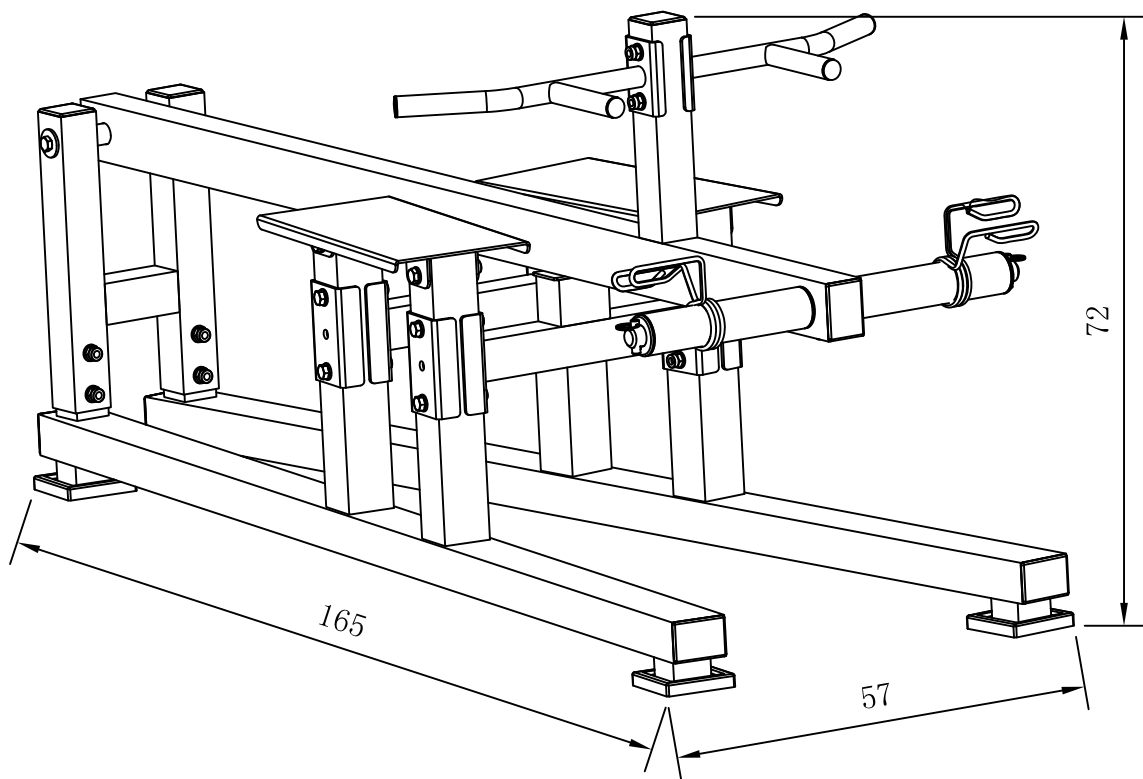

18x

Hex Bolt: (M10*80)

12x

Hex Bolt: (M10*20)

2x

Hex Bolt: (M10*70)

2x

Hex Bolt: (M10*40)

1x

Hex Bolt: (M10*65)

4x

PIN: ($\phi 10 \times 41$)

2x

Spanner

2x

GORILLA SPORTS

Dimensions complete: 165 cm x 57 cm x 72 cm
Maximum loading: 250KG

1

Hex Bolt (M10*80) - 8PCS

Washer (ø10) - 16PCS

Hex Nut (M10) - 8PCS

2

- 

Big Washer (φ10) -2PCS
- 

Hex Bolt (M10*65) -4PCS
- 

Hex Bolt (M10*20) -2PCS
- 

Washer (φ10) -8PCS
- 

Hex Nut (M10) -4PCS

Hex Bolt (M10*80) - 4PCS	Hex Nut (M10) - 4PCS
Washer (φ10) - 8pcs	

4

Hex Bolt (M10*70) - 2PCS	Hex Nut (M10) - 2PCS
Washer (Ø10) - 4PCS	