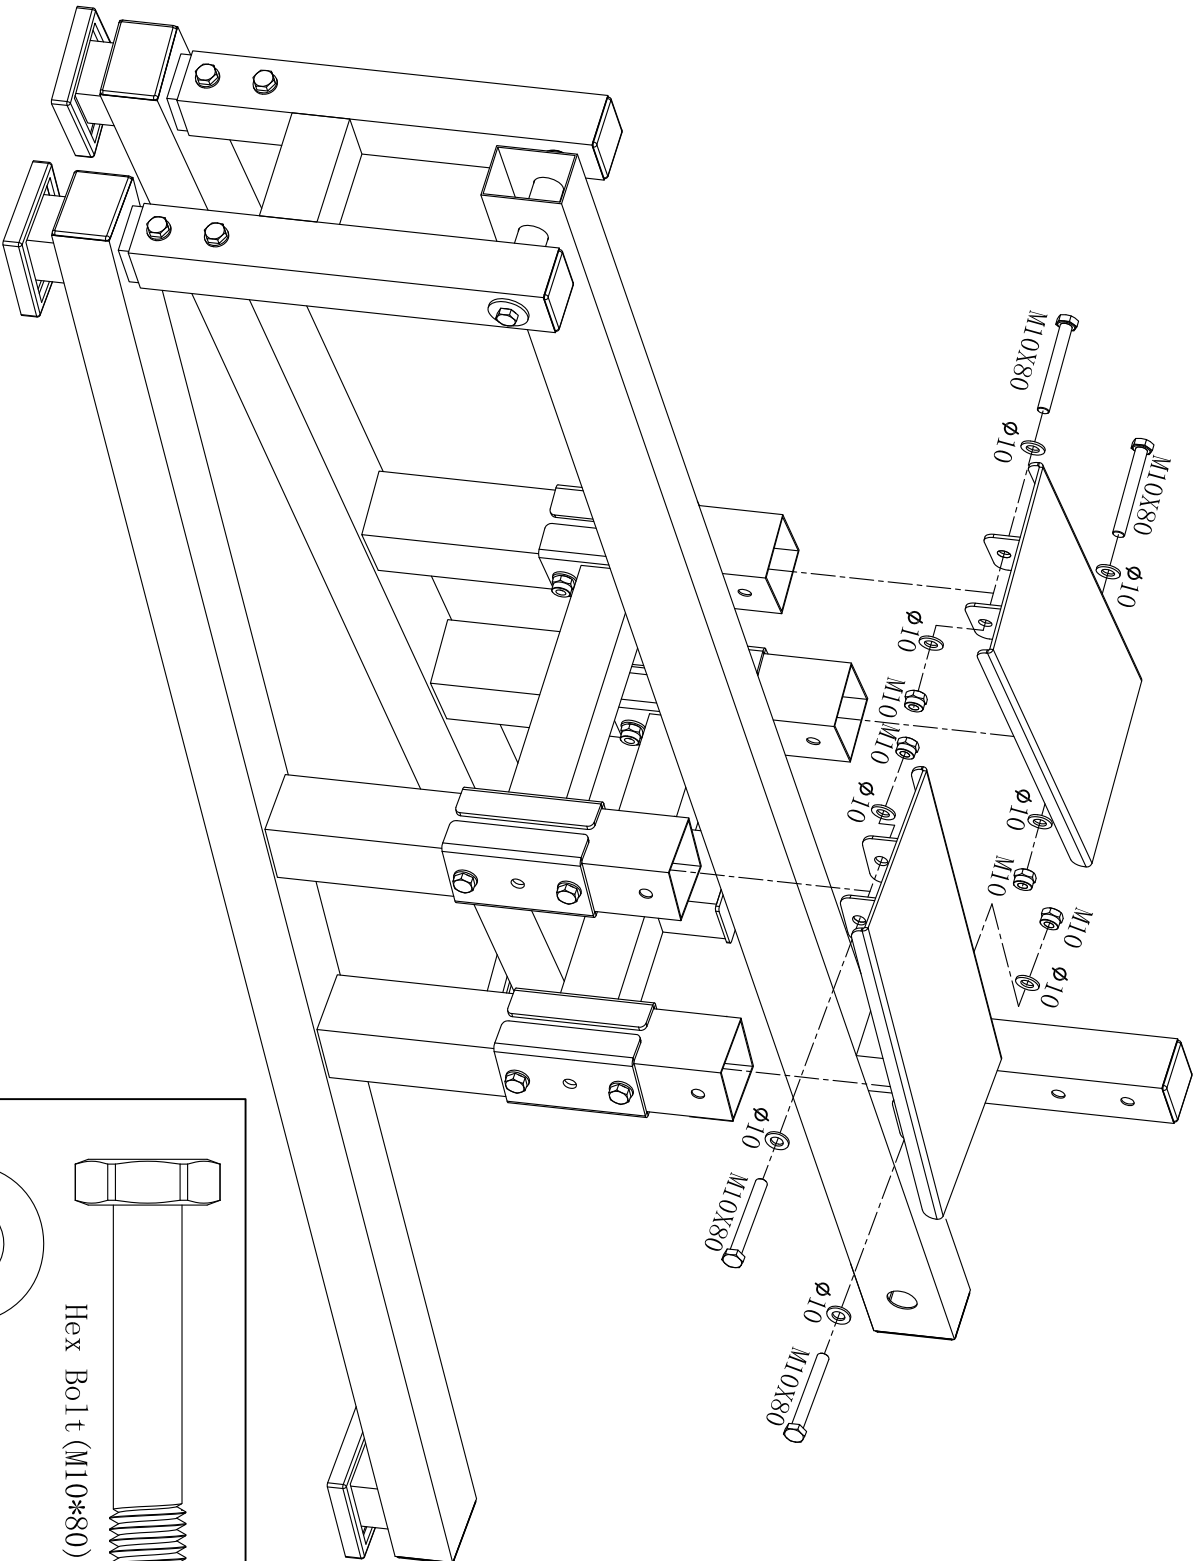

18x

Hex Bolt: (M10*80)

12x

Hex Bolt: (M10*20)

2x

Hex Bolt: (M10*70)

2x

Hex Bolt: (M10*40)

1x

Hex Bolt: (M10*65)

4x

PIN: ($\phi 10 \times 41$)

2x

Spanner

2x

GORILLA SPORTS

Dimensions complete: 165 cm x 57 cm x 72 cm
Maximum loading: 250KG

1

Hex Bolt (M10*80) - 8PCS

Washer (ø10) - 16PCS

Hex Nut (M10) - 8PCS

2

- 

Big Washer (φ10) -2PCS
- 

Hex Bolt (M10*65) -4PCS
- 

Hex Bolt (M10*20) -2PCS
- 

Washer (φ10) -8PCS
- 

Hex Nut (M10) -4PCS

Hex Bolt (M10*80) - 4PCS	Hex Nut (M10) - 4PCS
Washer (φ10) - 8pcs	

4

Hex Bolt (M10*70) - 2PCS	Hex Nut (M10) - 2PCS
Washer (Ø10) - 4PCS	