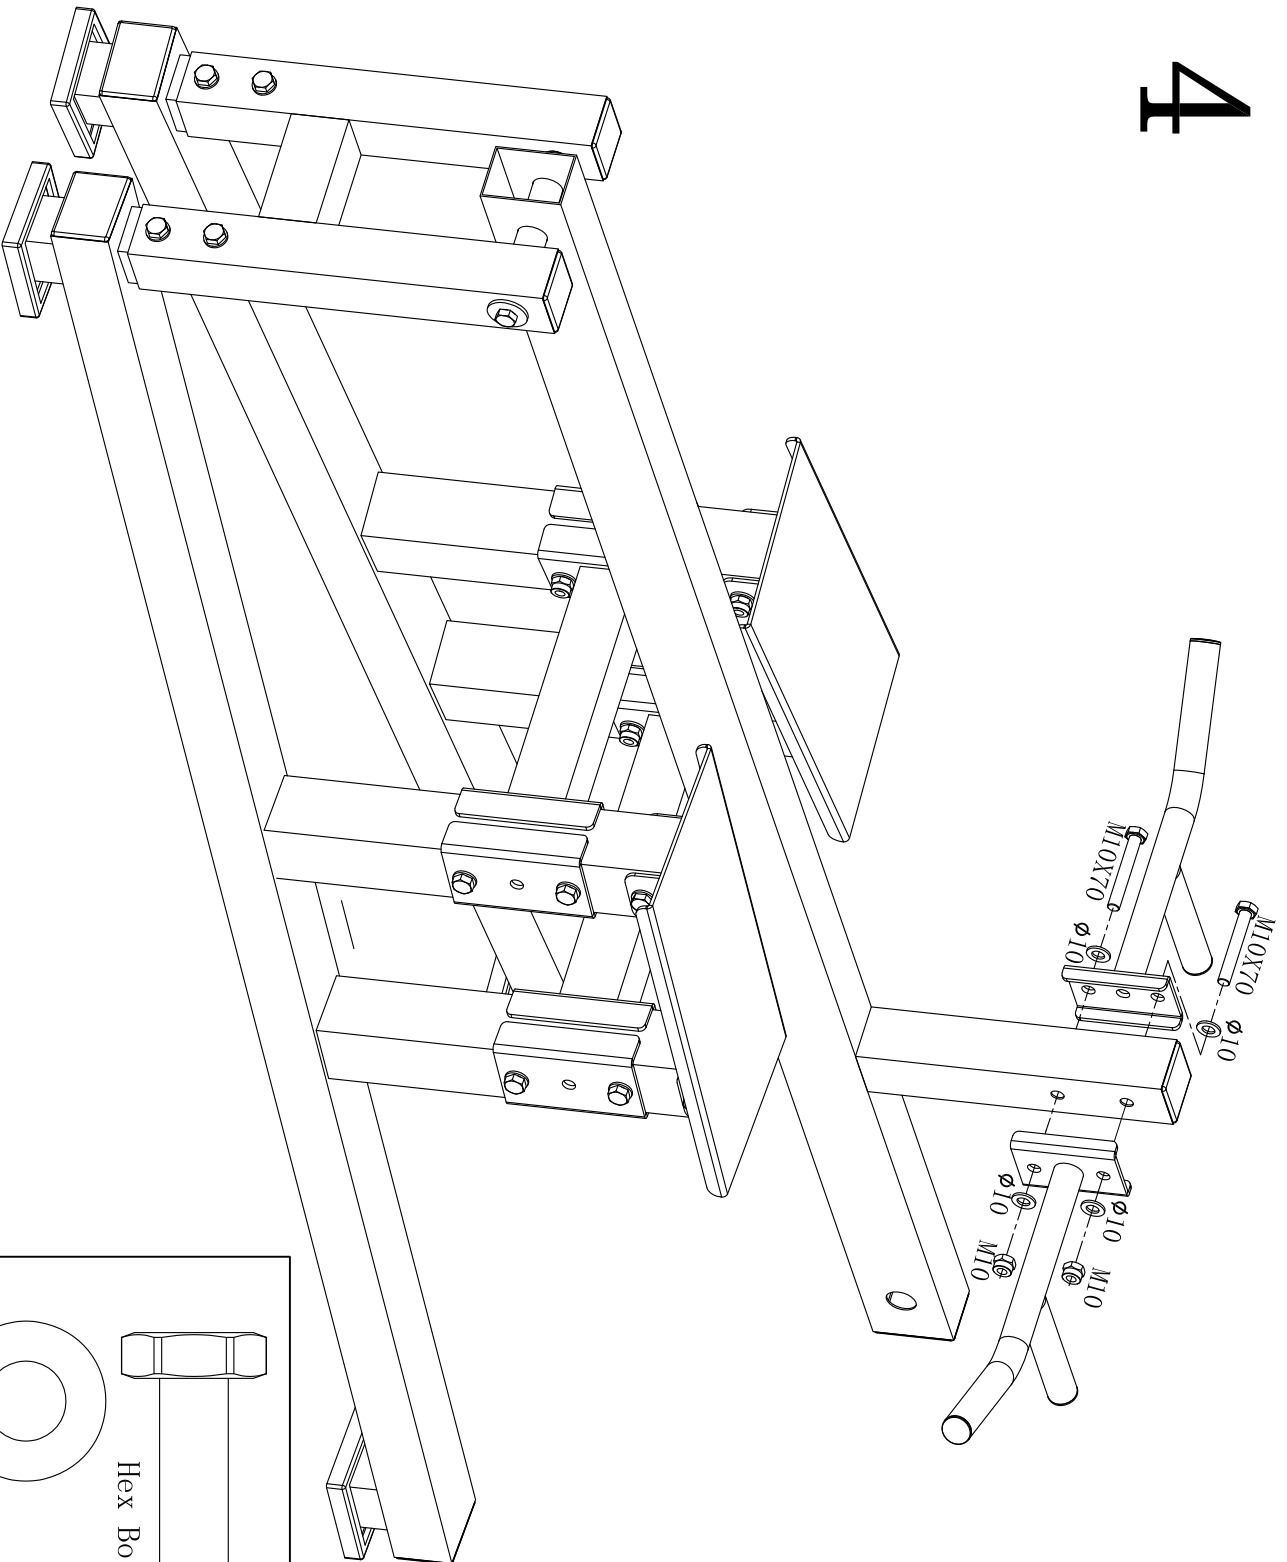

Dimensions complete: 165 cm x 57 cm x 72 cm
Maximum loading: 250KG

1

Hex Bolt (M10*80) - 8PCS

Washer (ø10) - 16PCS

Hex Nut (M10) - 8PCS

2

- 

Big Washer (φ10) -2PCS
- 

Hex Bolt (M10*65) -4PCS
- 

Hex Bolt (M10*20) -2PCS
- 

Washer (φ10) -8PCS
- 

Hex Nut (M10) -4PCS

Hex Bolt (M10*80) - 4PCS	Hex Nut (M10) - 4PCS
Washer (φ10) - 8pcs	

4

Hex Bolt (M10*70) - 2PCS	Hex Nut (M10) - 2PCS
Washer (Ø10) - 4PCS	