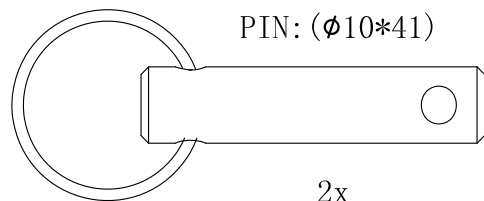

18x

Hex Bolt: (M10*80)

12x

Hex Bolt: (M10*20)

2x

Hex Bolt: (M10*70)

2x

Hex Bolt: (M10*40)

1x

Hex Bolt: (M10*65)

4x

PIN: ($\phi 10 \times 41$)

2x

Spanner

2x

GORILLA SPORTS

Dimensions complete: 165 cm x 57 cm x 72 cm
Maximum loading: 250KG

1

Hex Bolt (M10*80) - 8PCS

Washer (ø10) - 16PCS

Hex Nut (M10) - 8PCS

2

- 

Big Washer (φ10) -2PCS
- 

Hex Bolt (M10*65) -4PCS
- 

Hex Bolt (M10*20) -2PCS
- 

Washer (φ10) -8PCS
- 

Hex Nut (M10) -4PCS

Hex Bolt (M10*80) - 4PCS	Hex Nut (M10) - 4PCS
Washer (φ10) - 8pcs	

4

Hex Bolt (M10*70) - 2PCS	Hex Nut (M10) - 2PCS
Washer (Ø10) - 4PCS	