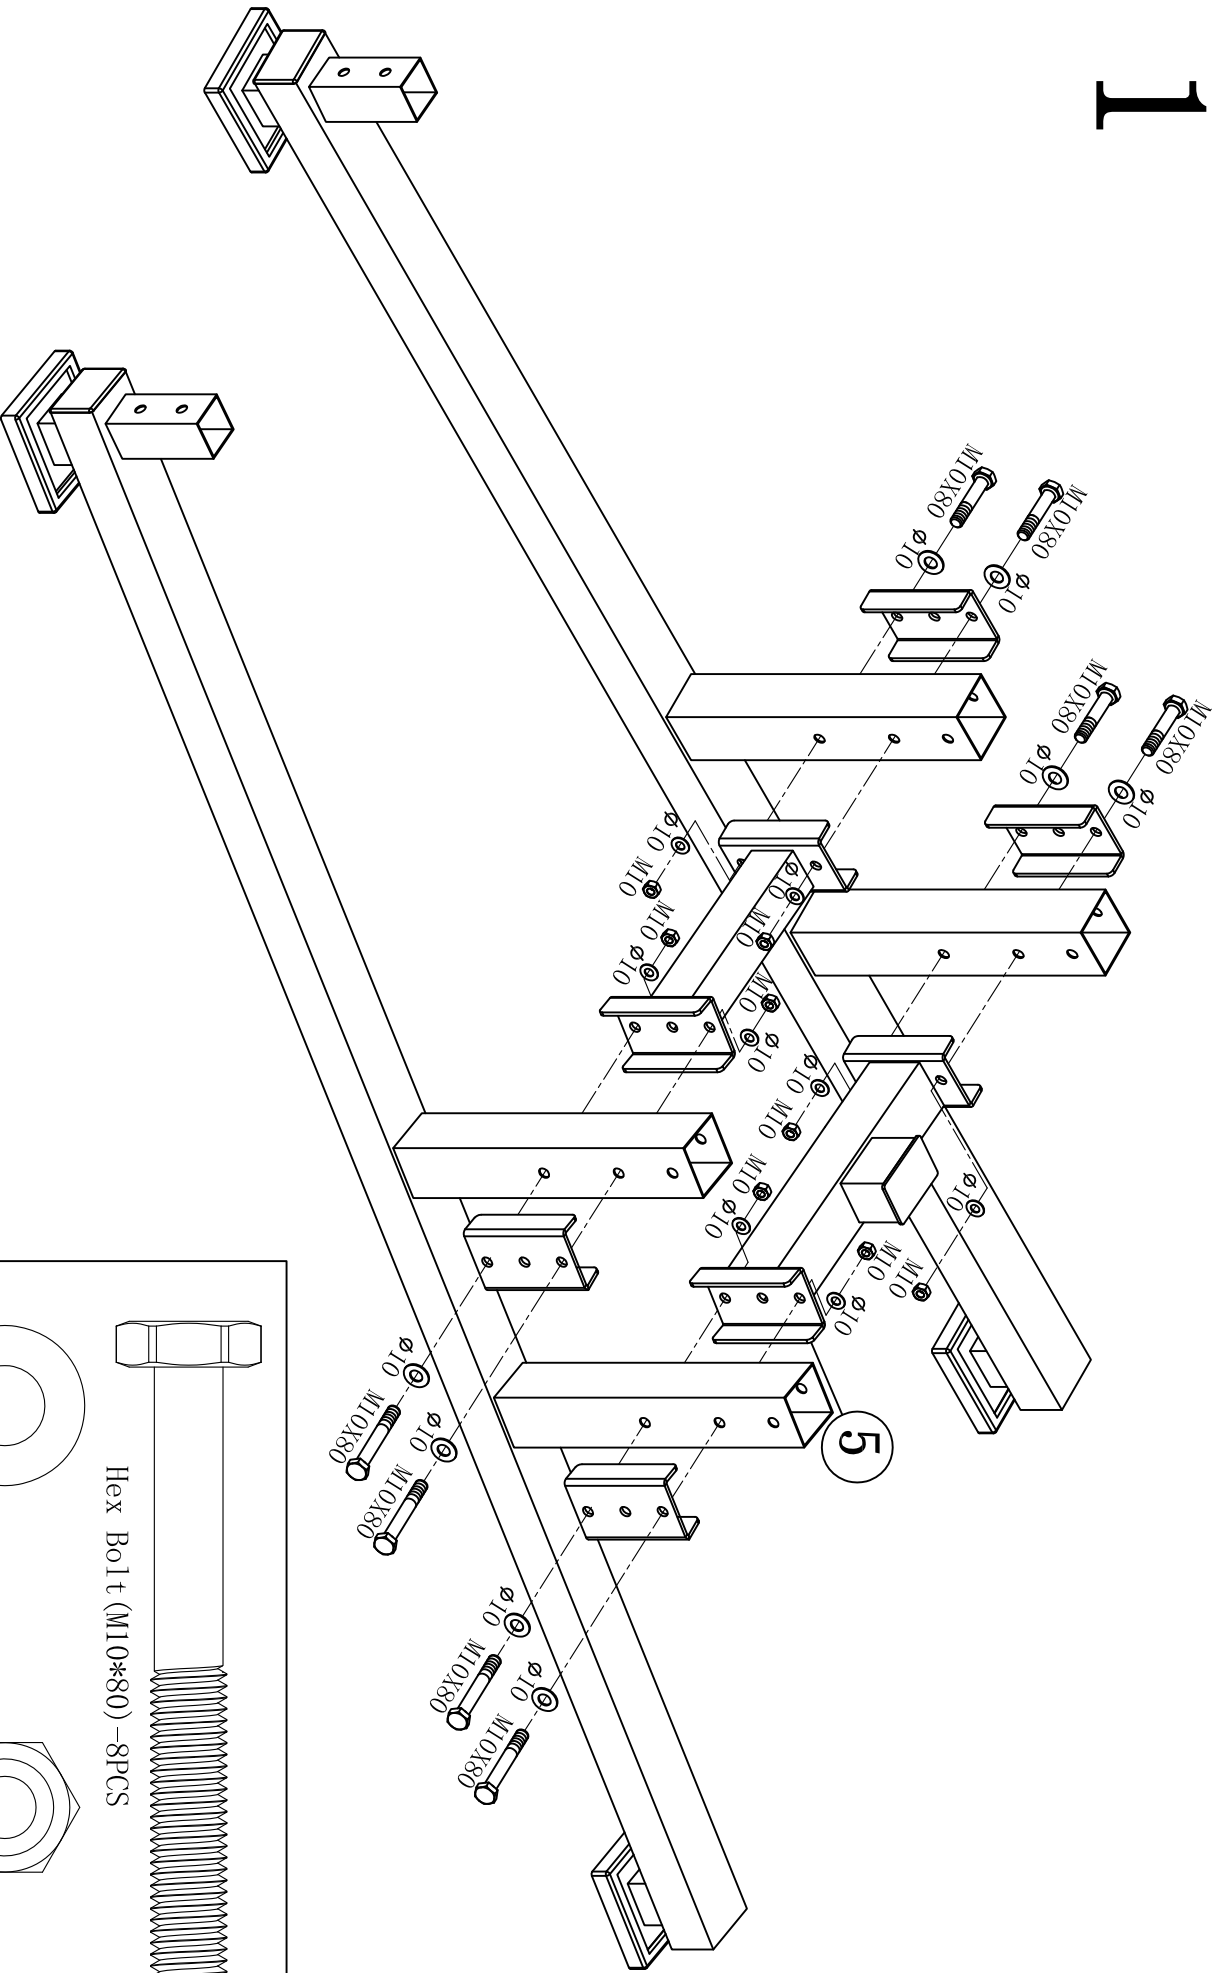

18x

Hex Bolt: (M10*80)

12x

Hex Bolt: (M10*20)

2x

Hex Bolt: (M10*70)

2x

Hex Bolt: (M10*40)

1x

Hex Bolt: (M10*65)

4x

PIN: ($\phi 10 \times 41$)

2x

Spanner

2x

GORILLA SPORTS

Dimensions complete: 165 cm x 57 cm x 72 cm
Maximum loading: 250KG

1

Hex Bolt (M10*80) - 8PCS

Washer (ø10) - 16PCS

Hex Nut (M10) - 8PCS

2

- 

Big Washer (φ10) -2PCS
- 

Hex Bolt (M10*65) -4PCS
- 

Hex Bolt (M10*20) -2PCS
- 

Washer (φ10) -8PCS
- 

Hex Nut (M10) -4PCS

Hex Bolt (M10*80) - 4PCS	Hex Nut (M10) - 4PCS
Washer (φ10) - 8pcs	

4

Hex Bolt (M10*70) - 2PCS	Hex Nut (M10) - 2PCS
Washer (Ø10) - 4PCS	