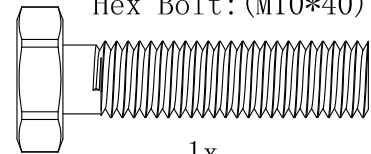

18x

Hex Bolt: (M10*80)

12x

Hex Bolt: (M10*20)

2x

Hex Bolt: (M10*70)

2x

Hex Bolt: (M10*40)

1x

Hex Bolt: (M10*65)

4x

PIN: ($\phi 10 \times 41$)

2x

Spanner

2x

GORILLA SPORTS

Dimensions complete: 165 cm x 57 cm x 72 cm
Maximum loading: 250KG

1

Hex Bolt (M10*80) - 8PCS

Washer (ø10) - 16PCS

Hex Nut (M10) - 8PCS

2

- 

Big Washer (φ10) -2PCS
- 

Hex Bolt (M10*65) -4PCS
- 

Hex Bolt (M10*20) -2PCS
- 

Washer (φ10) -8PCS
- 

Hex Nut (M10) -4PCS

Hex Bolt (M10*80) - 4PCS	Hex Nut (M10) - 4PCS
Washer (φ10) - 8pcs	

4

Hex Bolt (M10*70) - 2PCS	Hex Nut (M10) - 2PCS
Washer (Ø10) - 4PCS	