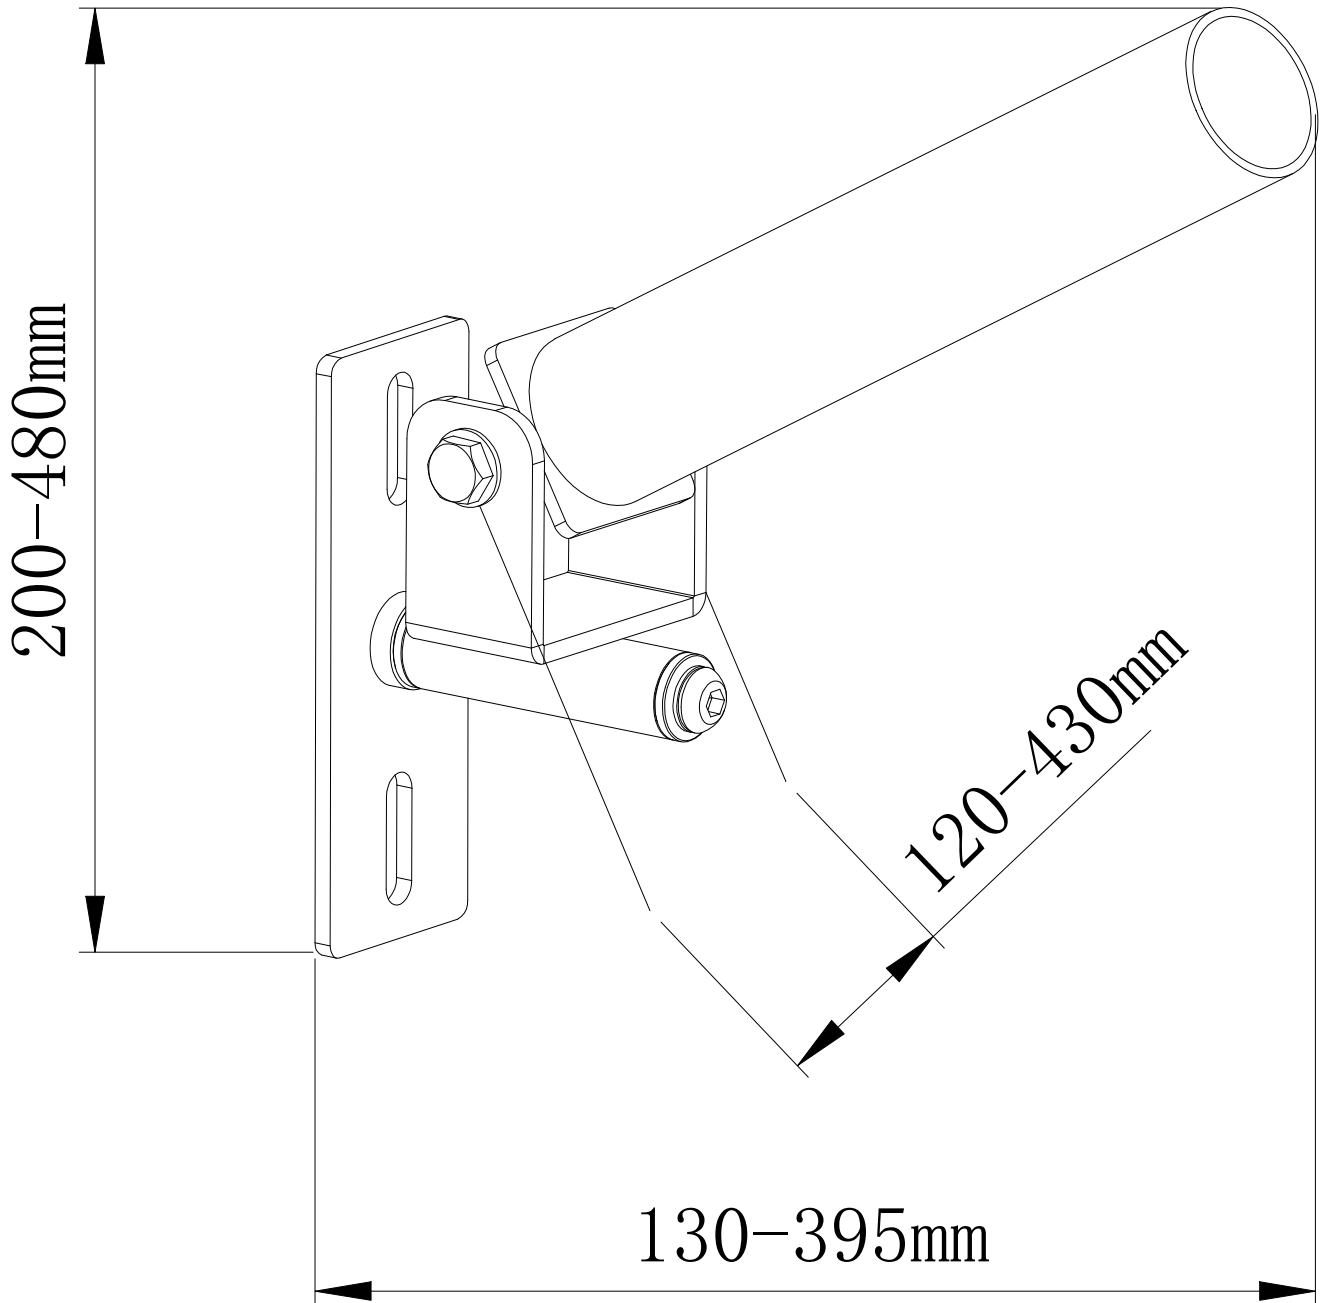

GORILLA SPORTS

Core Trainer Olympia(101006)

GORILLA SPORTS

Big Washer: ($\phi 10$) Washer: ($\phi 12$)

1X

2X

Bolt: (M10*20)

Lock Nut: (M12)

1X

1X

Hex Bolt: (M12*105)

1X

GORILLA SPORTS

Maximum load 800KG