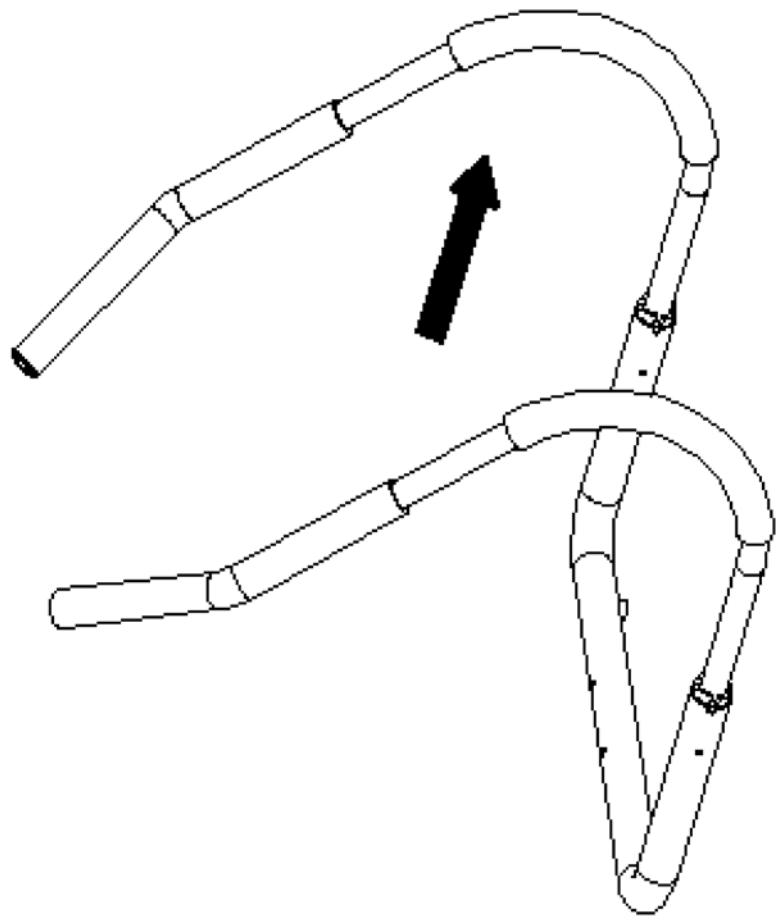

# GORILLA SPORTS

AB ROLLER(10000273)

Maximum load 250KG

# GORILLA SPORTS

Hex Bolt:(M8\*40)

2X

Hex Bolt:(M6\*25)

2X

**1**

Hex Bolt (M6\*25) -2PCS

2

Hex Bolt (M8\*40) -2PCS