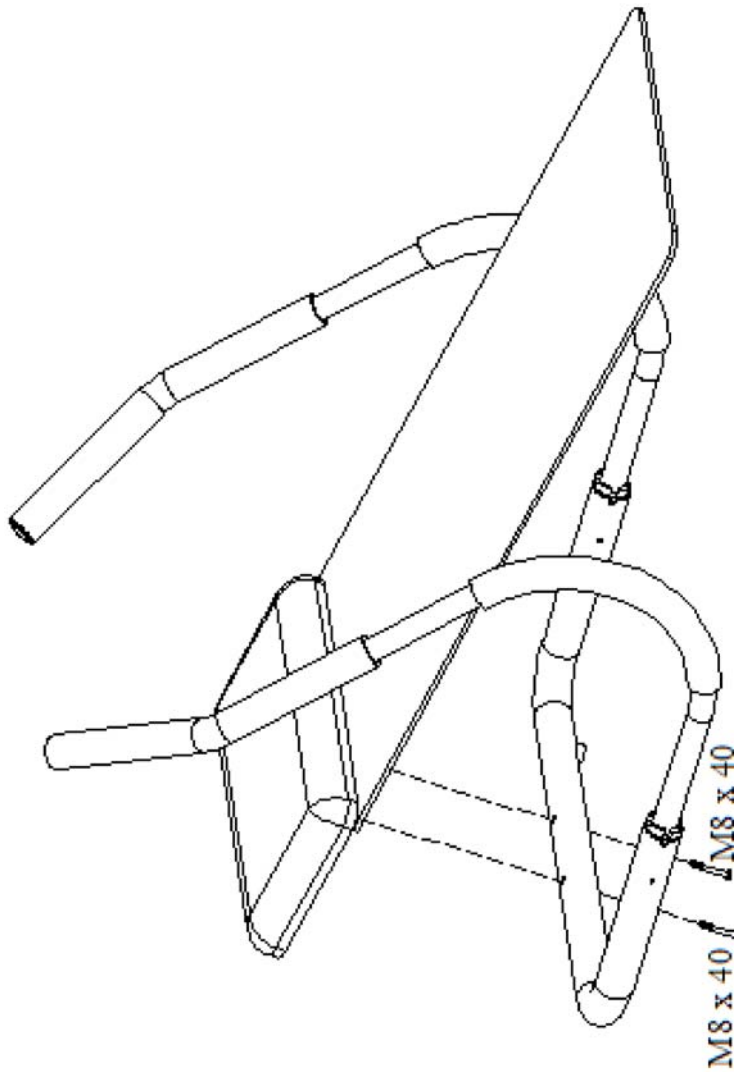

# GORILLA SPORTS

AB ROLLER(10000273)

Maximum load 250KG

# GORILLA SPORTS

Hex Bolt:(M8\*40)

2X

Hex Bolt:(M6\*25)

2X

**1**

Hex Bolt (M6\*25) -2PCS

2

Hex Bolt (M8\*40) -2PCS