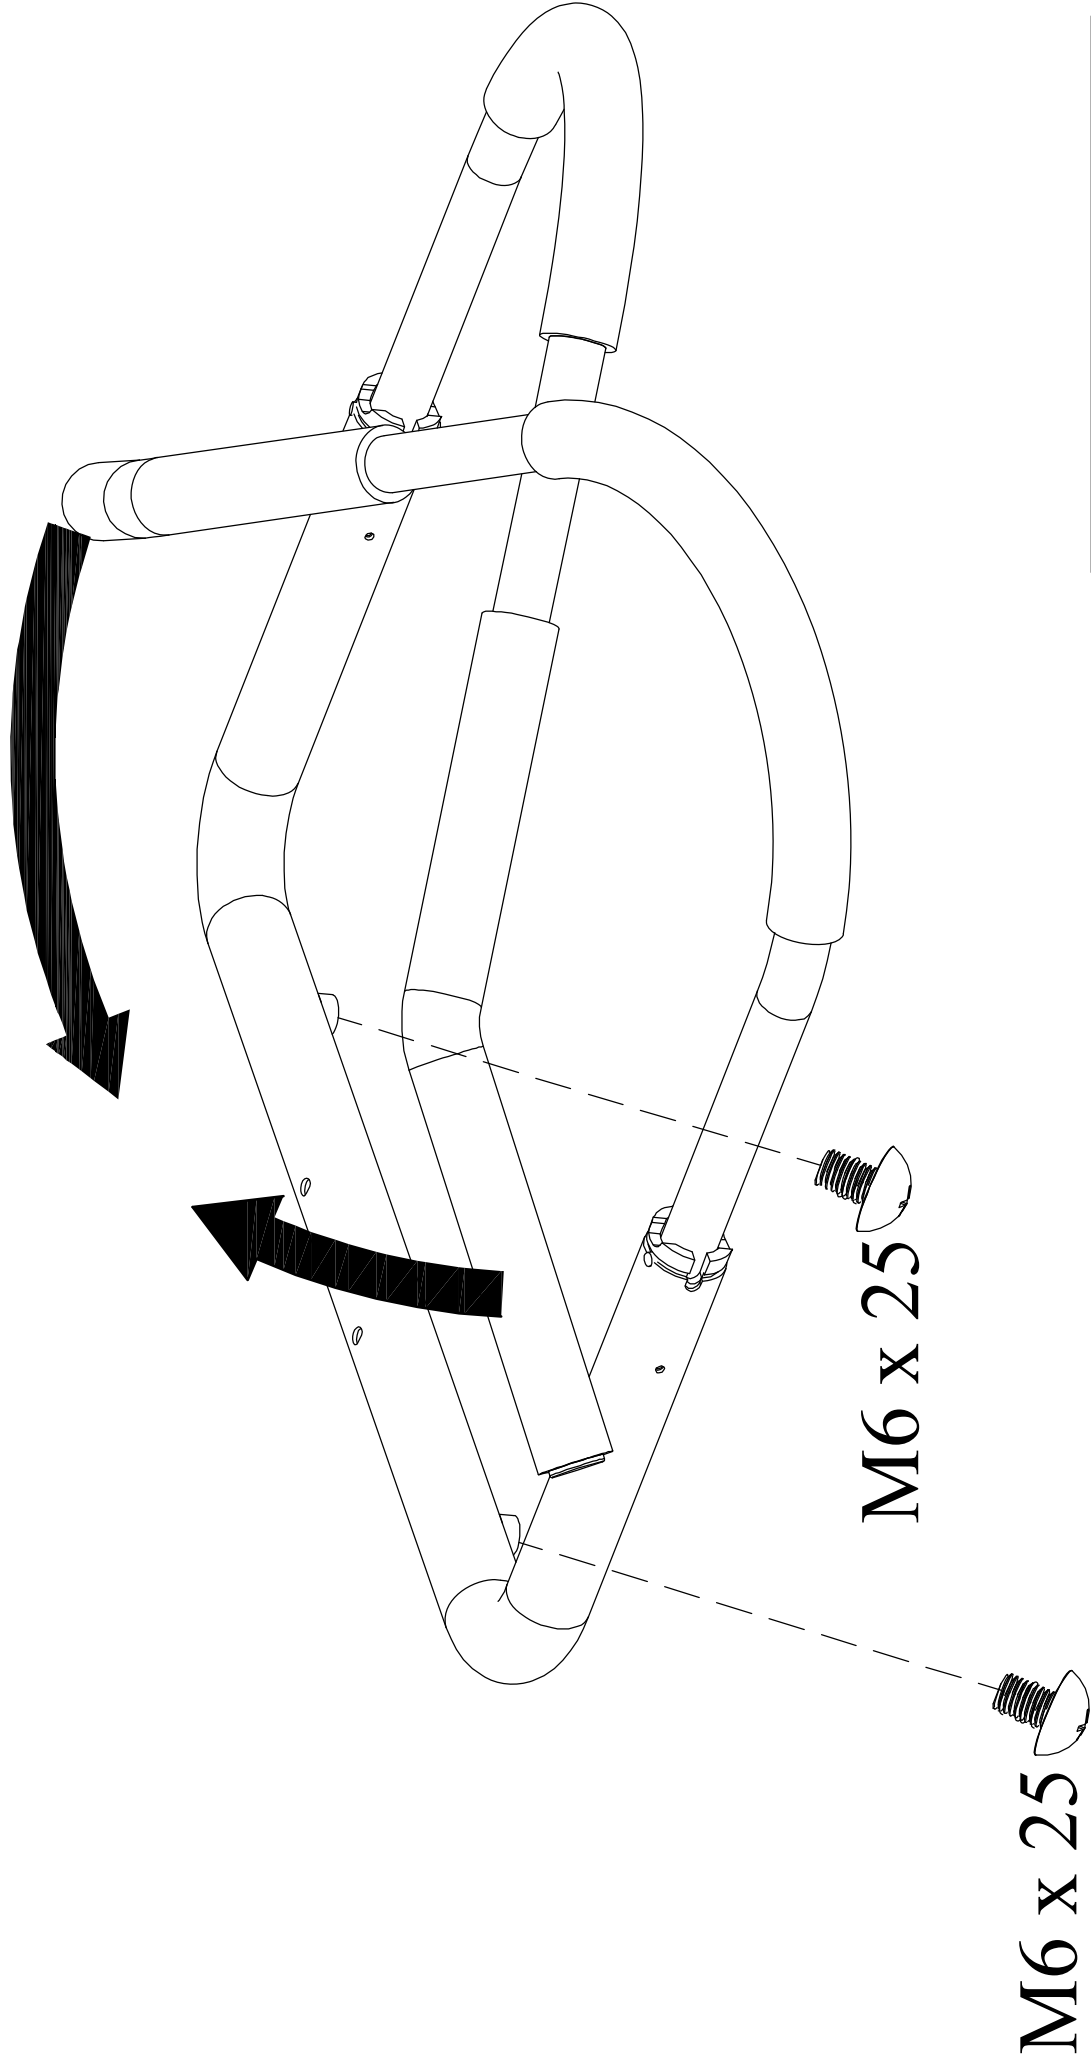

# GORILLA SPORTS

AB ROLLER(10000273)

Maximum load 250KG

# GORILLA SPORTS

Hex Bolt:(M8\*40)

2X

Hex Bolt:(M6\*25)

2X

**1**

Hex Bolt (M6\*25) -2PCS

2

Hex Bolt (M8\*40) -2PCS