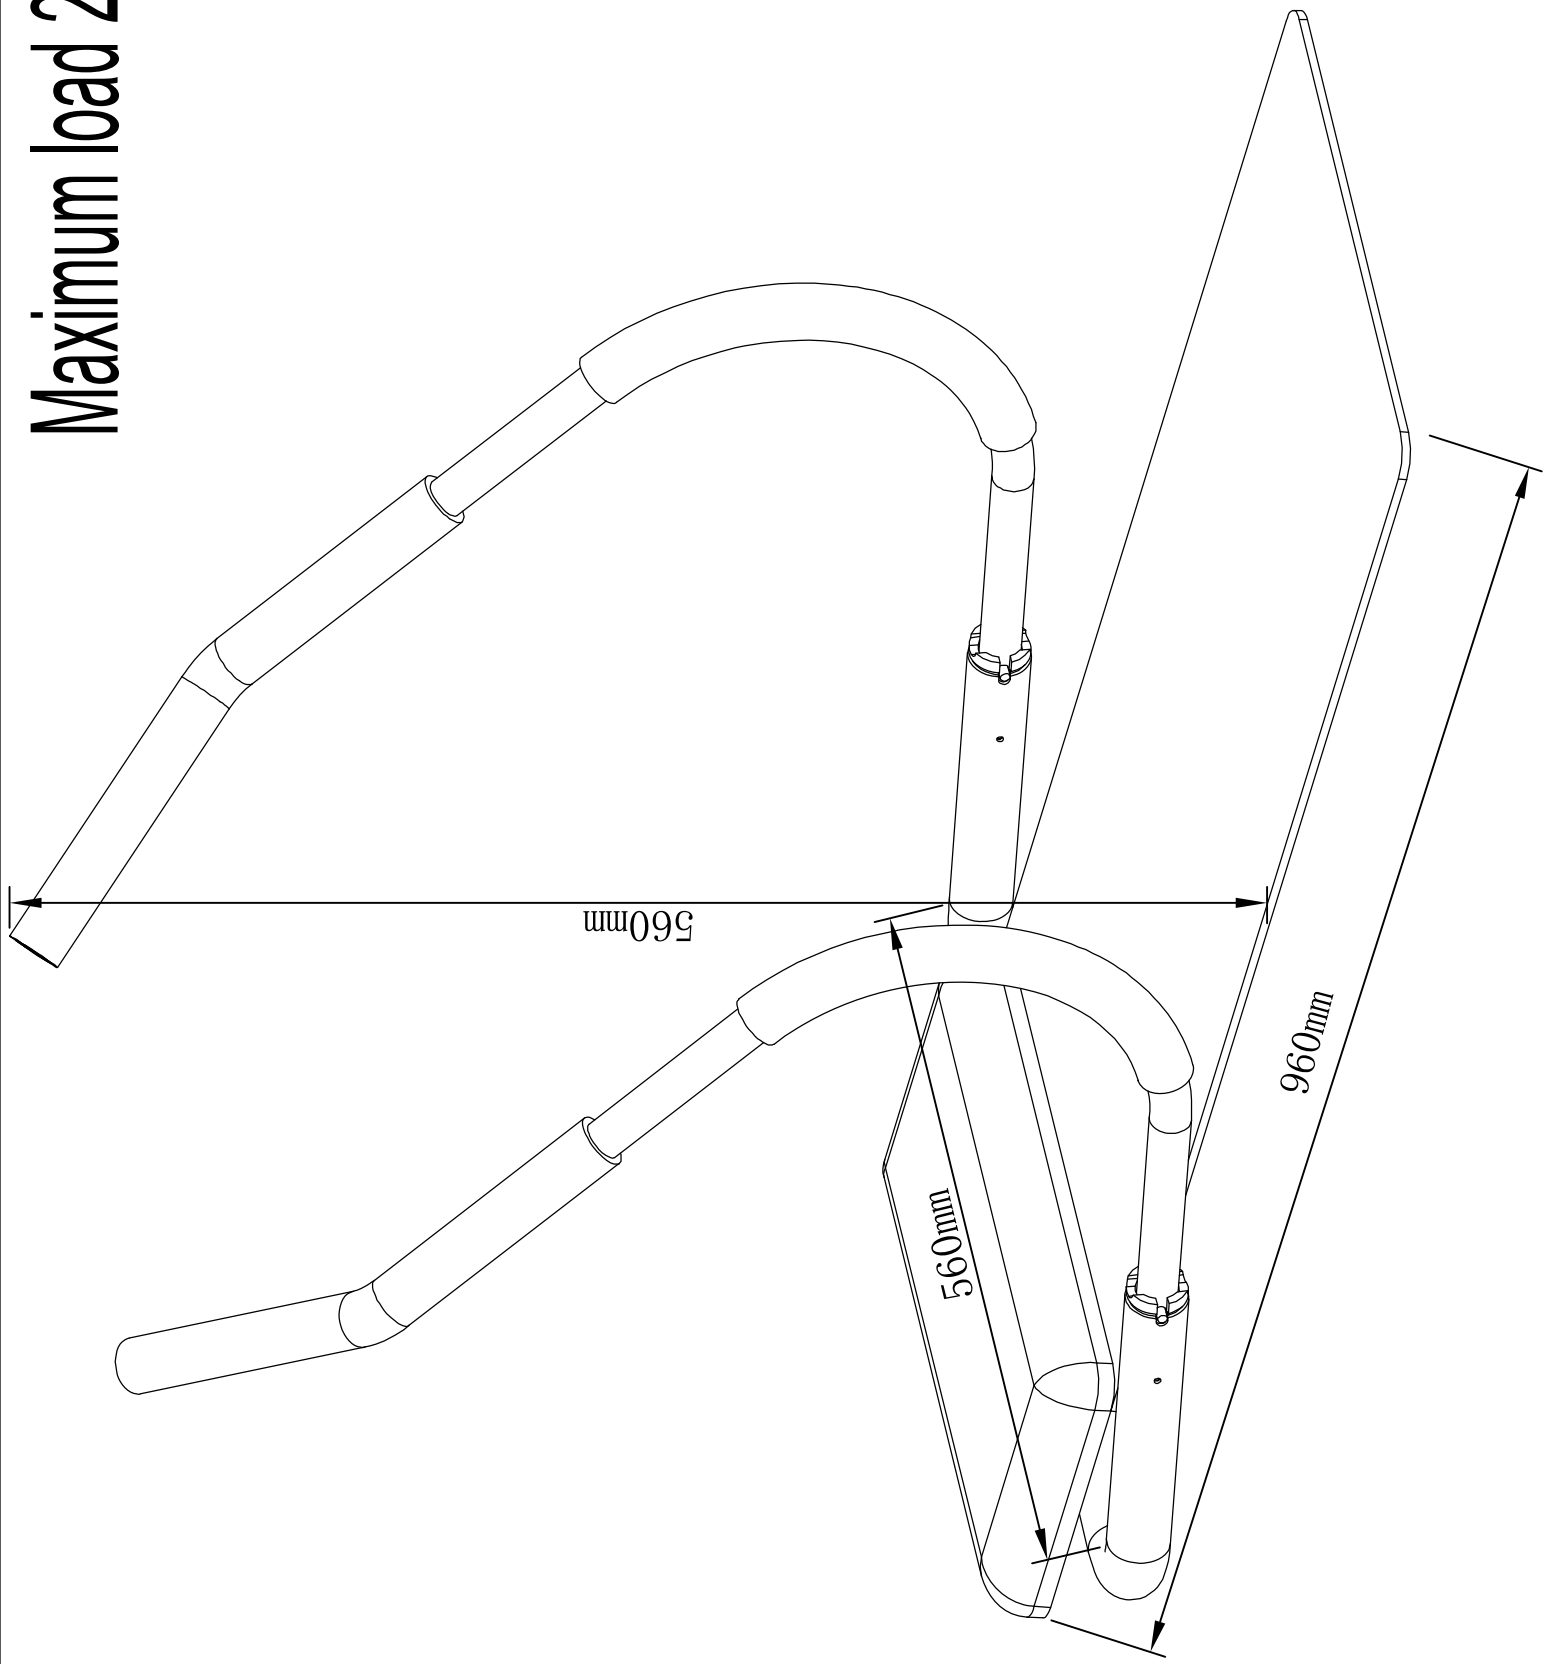

# GORILLA SPORTS

AB ROLLER(10000273)

Maximum load 250KG

# GORILLA SPORTS

Hex Bolt:(M8\*40)

2X

Hex Bolt:(M6\*25)

2X

**1**

Hex Bolt (M6\*25) -2PCS

2

Hex Bolt (M8\*40) -2PCS